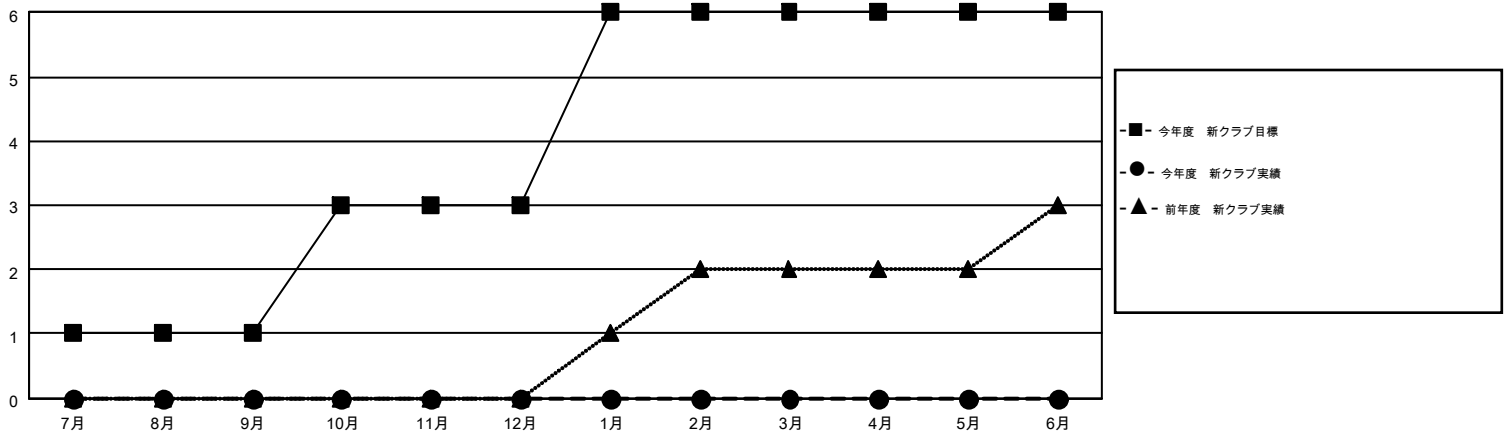

MONTHLY MEMBERSHIP PROGRESS REPORT

Results as of: 10/31/2015

Multiple District 333

LOCATION: JAPAN

GMT: MASAYUKI KANEKO

GMT会則地域 5-Jap

クラブ				
結果 : 2015-2016				
四半期	新クラブ目標	新クラブ	解散クラブ	純増 / 減
7月/8月/9月	1	0	1	-1
10月/11月/12月	2	0	1	-1
1月/2月/3月	3	0	0	0
4月/5月/6月	0	0	0	0

名				
結果 : 2015-2016				
四半期	新会員目標	チャーターメン バー / 新会員	退会者	純増 / 減
7月/8月/9月	740	457	242	215
10月/11月/12月	710	153	54	99
1月/2月/3月	745	0	0	0
4月/5月/6月	220	0	0	0

新クラブ目標及び実績累計