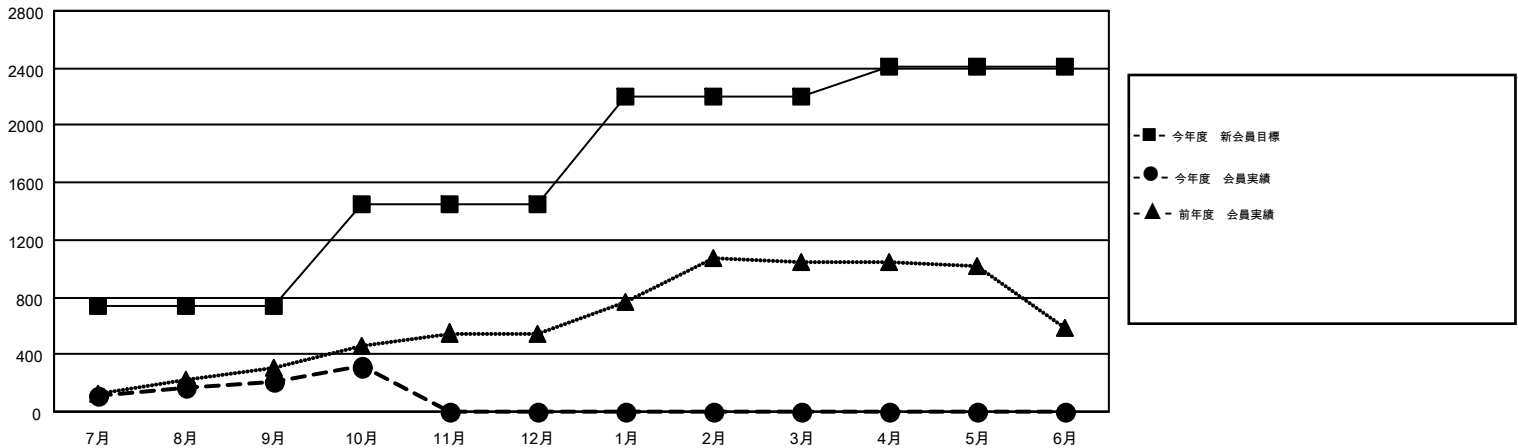

# MONTHLY MEMBERSHIP PROGRESS REPORT

Results as of: 10/31/2015

Multiple District 333

LOCATION: JAPAN

GMT: MASAYUKI KANEKO

GMT会則地域 5-Jap

クラブ				
結果 : 2015-2016				
四半期	新クラブ目標	新クラブ	解散クラブ	純増 / 減
7月/8月/9月	1	0	1	-1
10月/11月/12月	2	0	1	-1
1月/2月/3月	3	0	0	0
4月/5月/6月	0	0	0	0

名				
結果 : 2015-2016				
四半期	新会員目標	チャーターメン バー / 新会員	退会者	純増 / 減
7月/8月/9月	740	457	242	215
10月/11月/12月	710	153	54	99
1月/2月/3月	745	0	0	0
4月/5月/6月	220	0	0	0

新クラブ目標及び実績累計

会員目標及び実績累計

解散クラブ: 2	201 CLUBS OF 391 一名以上の新会員を登録	男女別 男性 11,309 (72.23%) 女性 4,348 (27.77%)
退会者 物故会員 32 クラブ解散 33 その他 231 合計 296	<a href="#">健康診断データはこちら</a>	家族会員 7,224 世帯主 3,056 世帯主以外 4,168